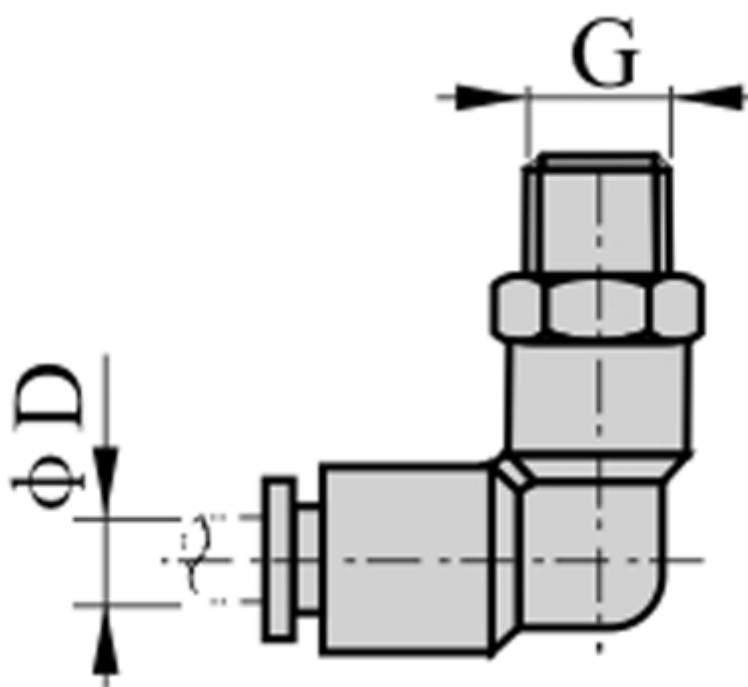

Varenummer: 58EPL1404
Beskrivelse: Fitting EPL1404 vinkel
udvendig gevind 1/4", slangediameter $\varnothing 14$

Mål

D = 14
Gevind = 1/4"